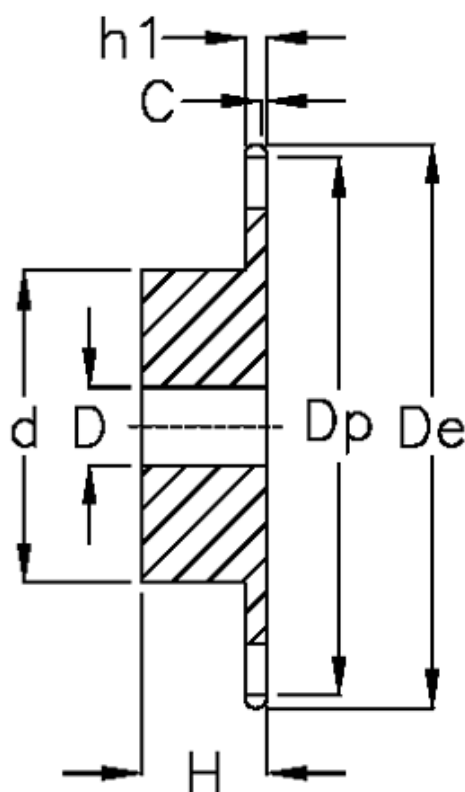

Varenummer: 616011008032
Beskrivelse: Navhjul 16 B-1 Z=32 simplex
forboret

Mål

Antal tænder	= 32
C	= 2.5
d	= *120
D	= $25 \pm 0,5$
De	= 270
Dp	= 259.13
For kædebetegnelse	= 16 B-1
For kæde størrelse	= 1" x 17,02 mm

H	= 50
h1	= 16.2